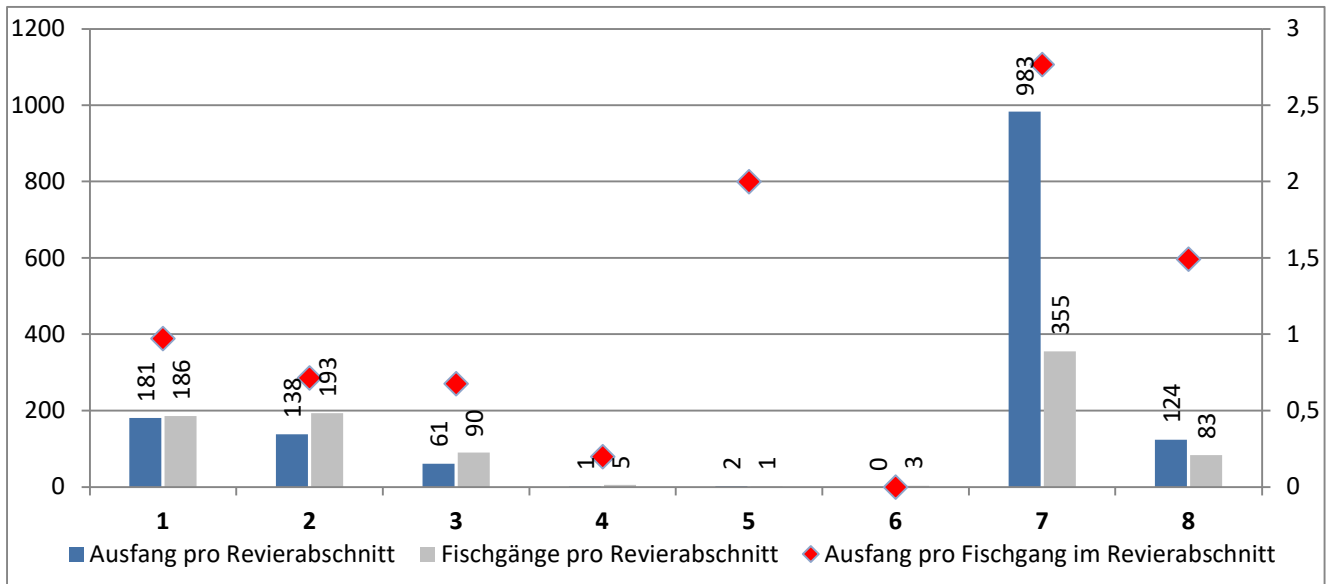

1 Bachforellen mit 45 cm

Metzner Thomas

1 Bachforellen mit 45 cm

Gesamt wurden in der III und Lutz **131 Forellen** in der Größe zwischen 40 und 53 cm gefangen

2022 wurden in der III lt. Fangstatistik und Äschenkarten 7 Äschen gefangen und zurückgesetzt!

Wir gratulieren und wünschen weiterhin gute Erfolge und ein kräftiges **PETRI-HEIL** für 2023

Für Flur- und Landschaftsreinigung sowie für die Bewirtschaftung unserer Gewässer sind **783 Arbeitstunden** geleistet worden. Dafür ein aufrichtiges **"PETRI-DANK"**!

Ausgang pro Fischgang in den Revierabschnitten ohne Tageskarten

Fischgänge Gesamt

916

Ausgang Gesamt

1490

Durchschnittlicher Fang pro Fischgang Gesamt

1,6

Statistik über eingesetzte und gefangene Fische Gesamt